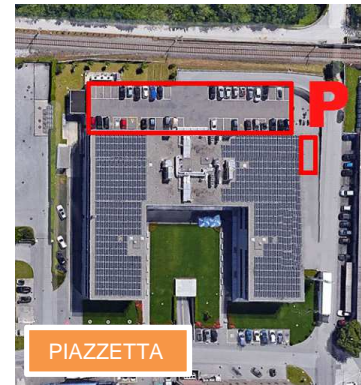

## POSTEGGI\_FORMAZIONE CONTINUA

**Distanza fra le sedi FC ed i posteggi:**

Da	A	Tempo
		
<b>Piazzetta</b>	Piazzetta	0 min.
	Le Gerre Suglio	11 min.
	Distributore Agip	16 min.
<b>Suglio</b>	Piazzetta	12 min.
	Le Gerre Suglio	1 min.
	Distributore Agip	6 min.