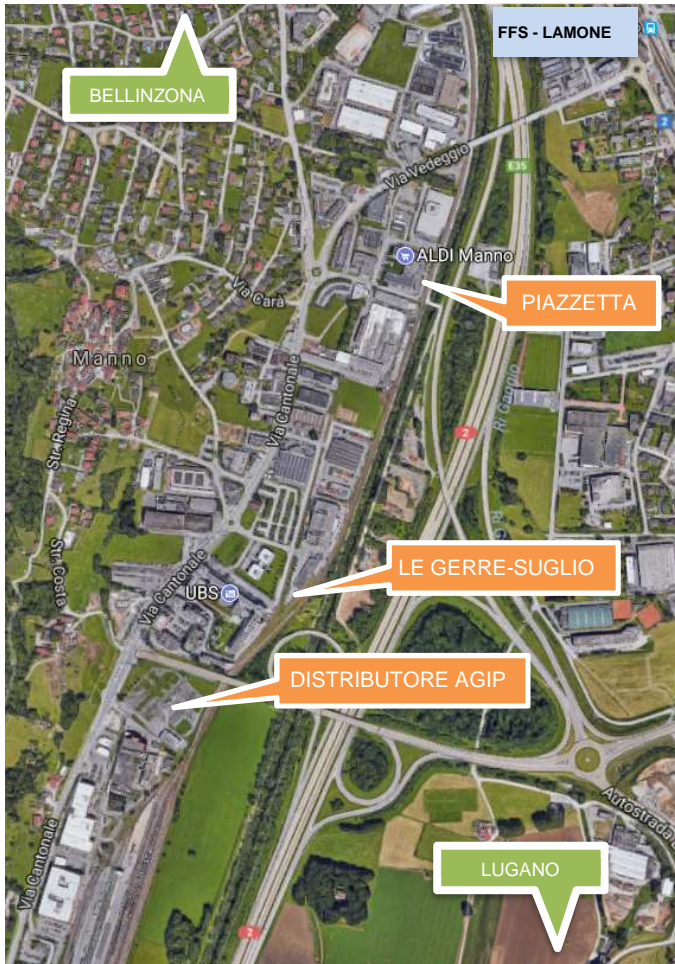

## POSTEGGI\_FORMAZIONE CONTINUA

**Distanza fra le sedi FC ed i posteggi:**

Da	A	Tempo
		
<b>Piazzetta</b>	Piazzetta	0 min.
	Le Gerre Suglio	11 min.
	Distributore Agip	16 min.
<b>Suglio</b>	Piazzetta	12 min.
	Le Gerre Suglio	1 min.
	Distributore Agip	6 min.